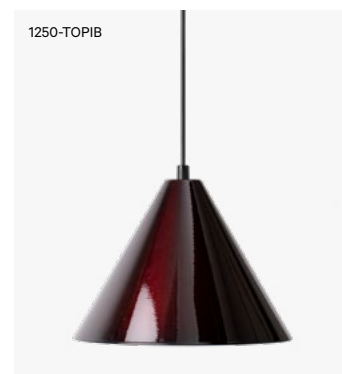

Heat Lamp Trattoria 1250

Årets Kock Finalisten
Tobias Lundgren

Heat Lamp Trattoria

Model 1250 Standard Cord

Pendant Heat Lamp Trattoria 1250 Standard Cord

Pendant heat lamp made in Sweden with standard cord. Timeless design combined with unmatched performance means the perfect choice for the demanding restaurant.

Shade Dimensions	H 200 mm / Ø 280 mm
Cord Length	Max 2000 mm
Material	Anodised Aluminium
Voltage / Power	230 V / 250 W
Heat Source	IR Light Bulb 250 W
Installation	25-45 cm above food

Article Number	● Black	1250-TOPIS
	● Brass	1250-TOPIM
	● Aluminium	1250-TOPIA
	● Copper	1250-TOPIK
	● Bronze	1250-TOPIB
	● Umbra Grey	1250-TOPIUG

Värmelampa Trattoria 1250

Fast Kabel

Värmelampa Trattoria 1250

Fast Kabel

Svensktillverkad värmelampa med fast kabel. Modell Trattoria kombinerar tidlös form med oöverträffad prestanda. Välj mellan sex olika standardfärger.

Mått Skärm	H 200 mm / Ø 280 mm
Kabel Längd	Max 2000 mm
Material	Anodiserad aluminium
Spänning / Effekt	230 V / 250 W
Värmekälla	Infraröd Glödlampa 250 W
Montering	25-45 cm ovan maten

Artikelnummer

● Svart	1250-TOPIS
● Mässing	1250-TOPIM
● Aluminium	1250-TOPIA
● Koppar	1250-TOPIK
● Brons	1250-TOPIB
● Umbr Grey	1250-TOPIUG