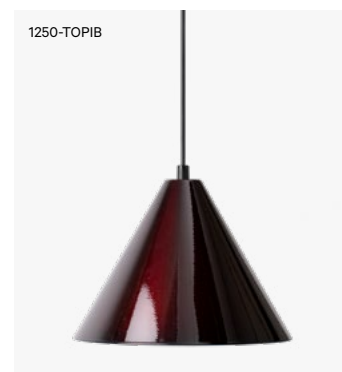

Heat Lamp Trattoria 1250

Årets Kock Finalisten
Tobias Lundgren

Heat Lamp Trattoria

Model 1250 Standard Cord

Pendant Heat Lamp Trattoria 1250 Standard Cord

Pendant heat lamp made in Sweden with standard cord. Timeless design combined with unmatched performance means the perfect choice for the demanding restaurant.

Shade Dimensions	H 200 mm / Ø 280 mm
Cord Length	Max 2000 mm
Material	Anodised Aluminium
Voltage / Power	230 V / 250 W
Heat Source	IR Light Bulb 250 W
Installation	25-45 cm above food

Article Number	● Black	1250-TOPIS
	● Brass	1250-TOPIM
	● Aluminium	1250-TOPIA
	● Copper	1250-TOPIK
	● Bronze	1250-TOPIB
	● Umbra Grey	1250-TOPIUG

Värmelampa Trattoria 1250

Fast Kabel

Värmelampa Trattoria 1250

Fast Kabel

Svensktillverkad värmelampa med fast kabel. Modell Trattoria kombinerar tidlös form med oöverträffad prestanda. Välj mellan sex olika standardfärger.

Mått Skärm	H 200 mm / Ø 280 mm
Kabel Längd	Max 2000 mm
Material	Anodiserad aluminium
Spänning / Effekt	230 V / 250 W
Värmekälla	Infraröd Glödlampa 250 W
Montering	25-45 cm ovan maten

Artikelnummer

● Svart	1250-TOPIS
● Mässing	1250-TOPIM
● Aluminium	1250-TOPIA
● Koppar	1250-TOPIK
● Brons	1250-TOPIB
● Umbr Grey	1250-TOPIUG